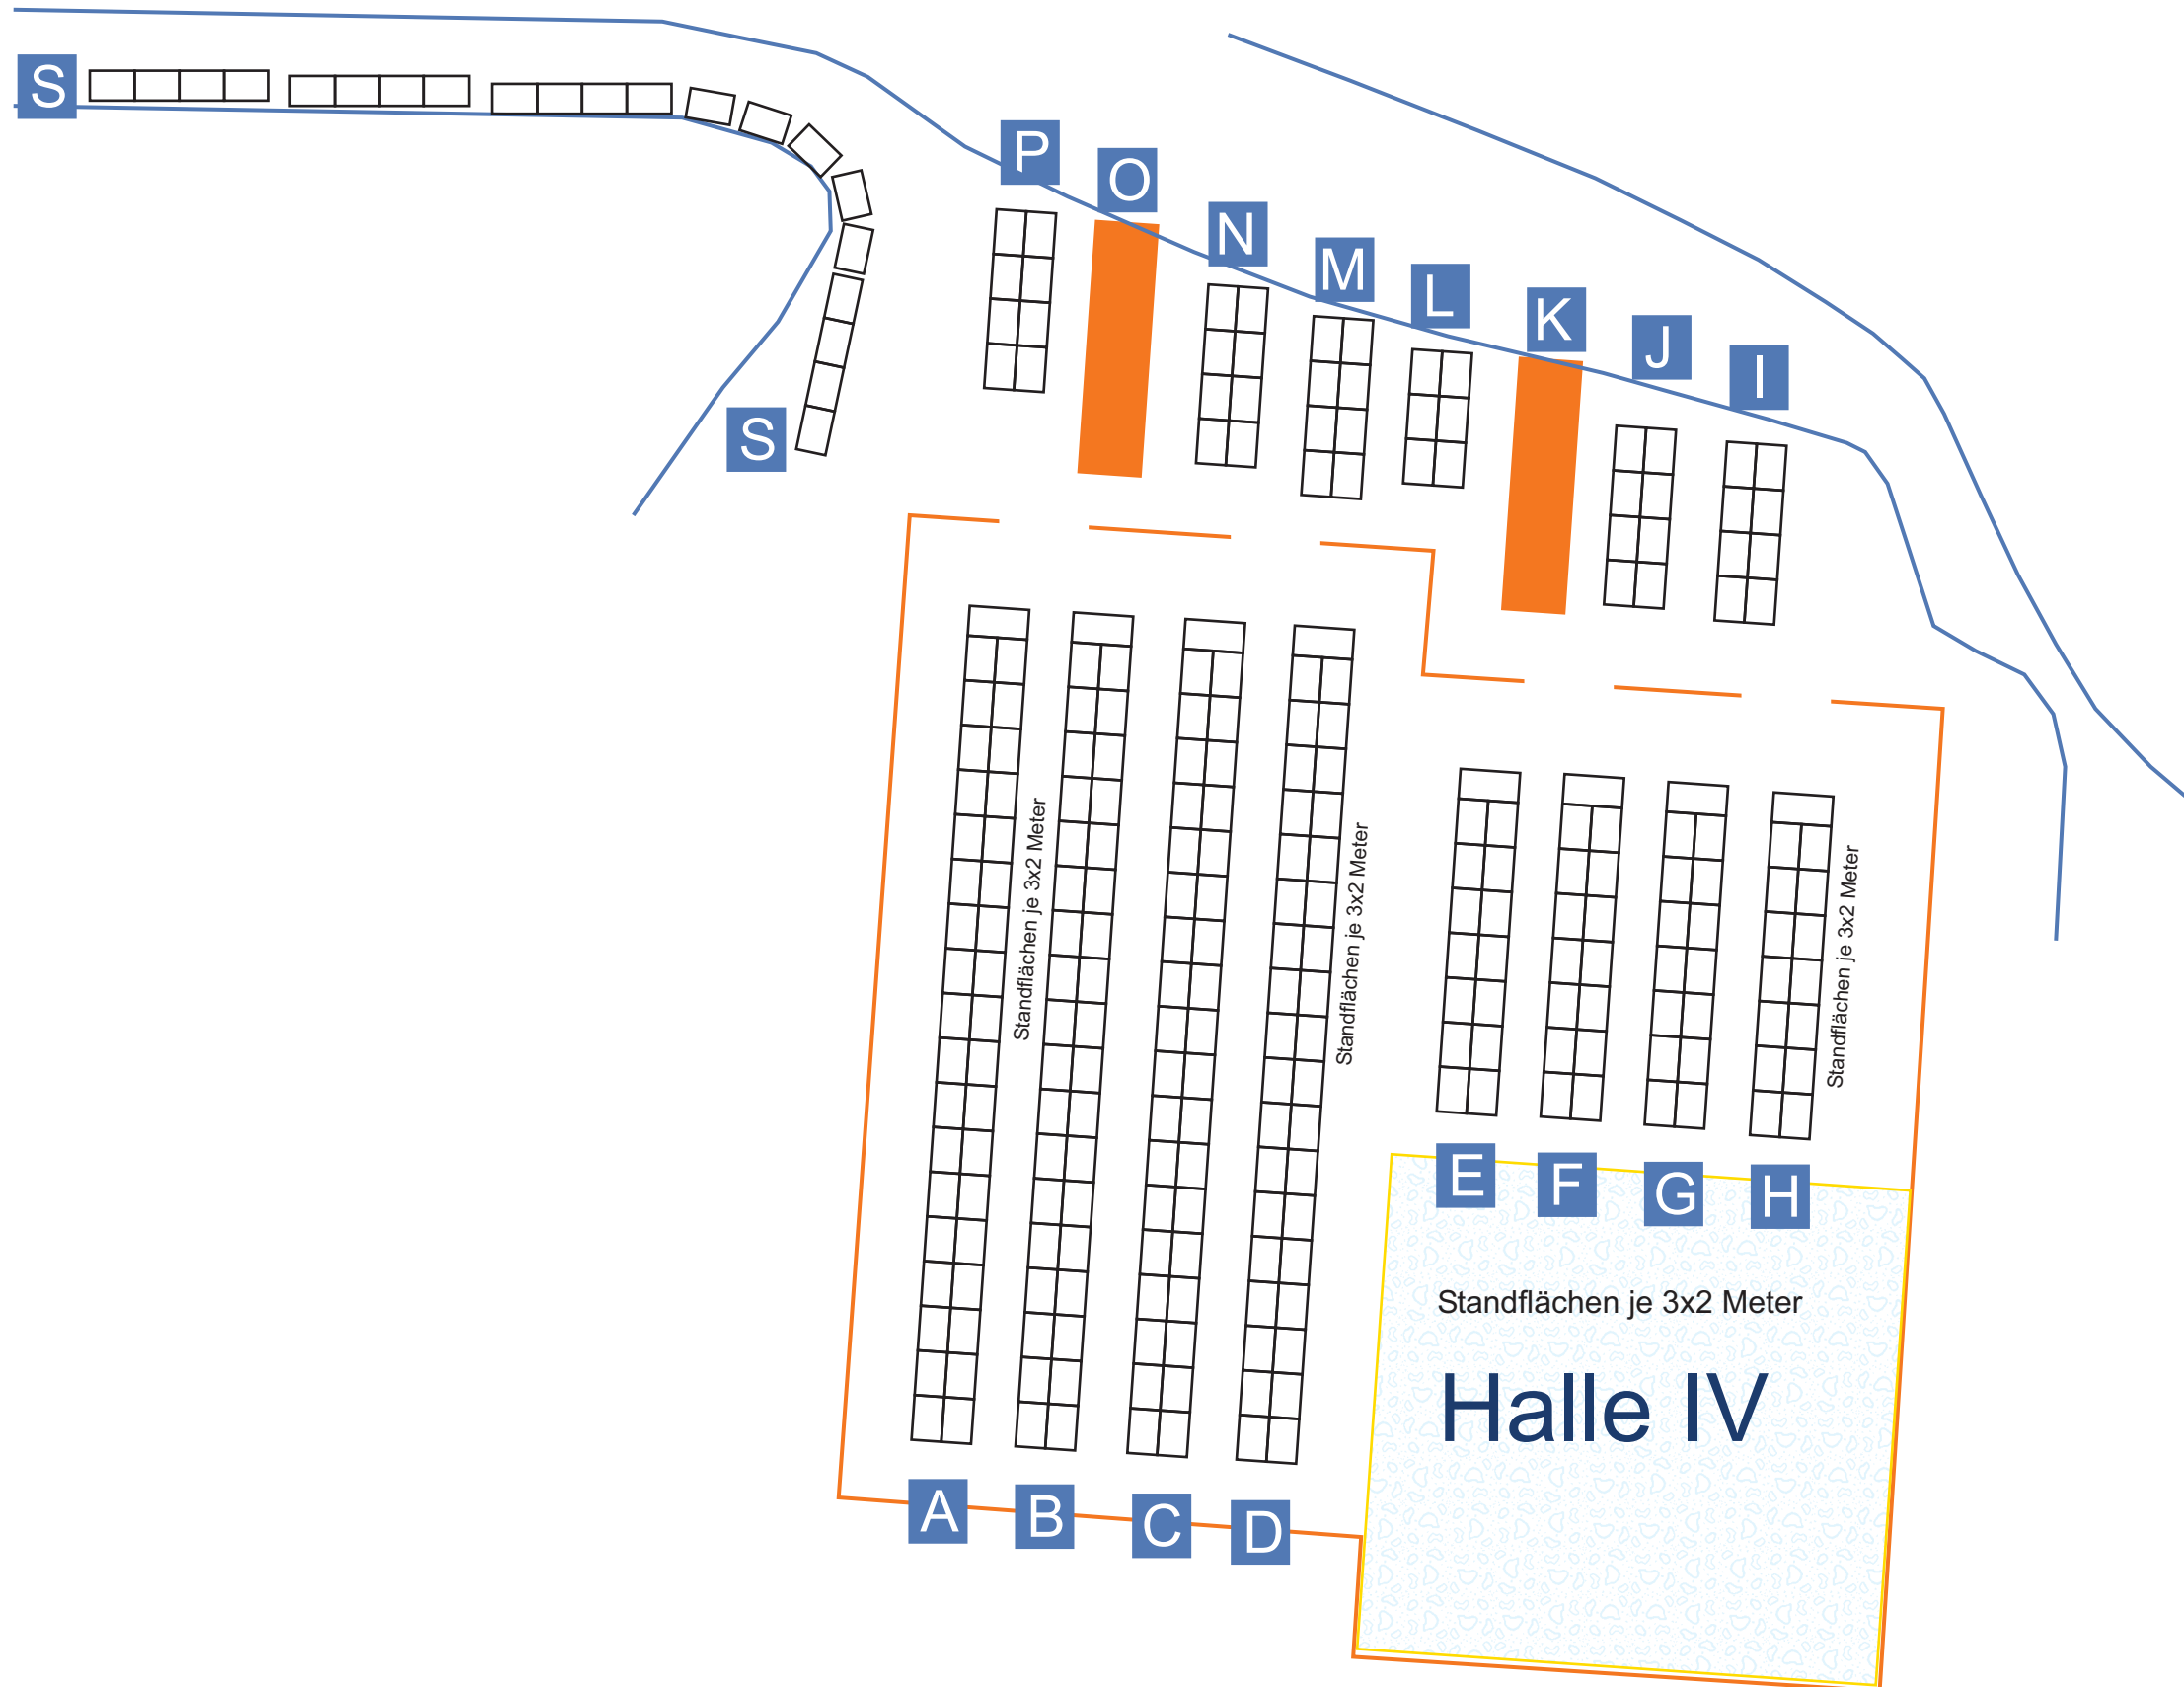

vorläufiger Flohmarktplan zum

# Yachthafenfest

**A - S** Standreihen

**Anmeldung:**

Online auf:

[www.yachthafenfest.de](http://www.yachthafenfest.de)

# Yachthafenfest

WC  
Flohmarkt  
Veranstaltungshalle

Halle I

Aktiver Kinderspielplatz während des Flohmarktes

Der maritime **Flohmarkt** findet in **Halle IV** und im Außenbereich vor der Halle statt.

● Flohmarktgastronomie

Die **Festlichkeiten** finden in **Halle II** statt.